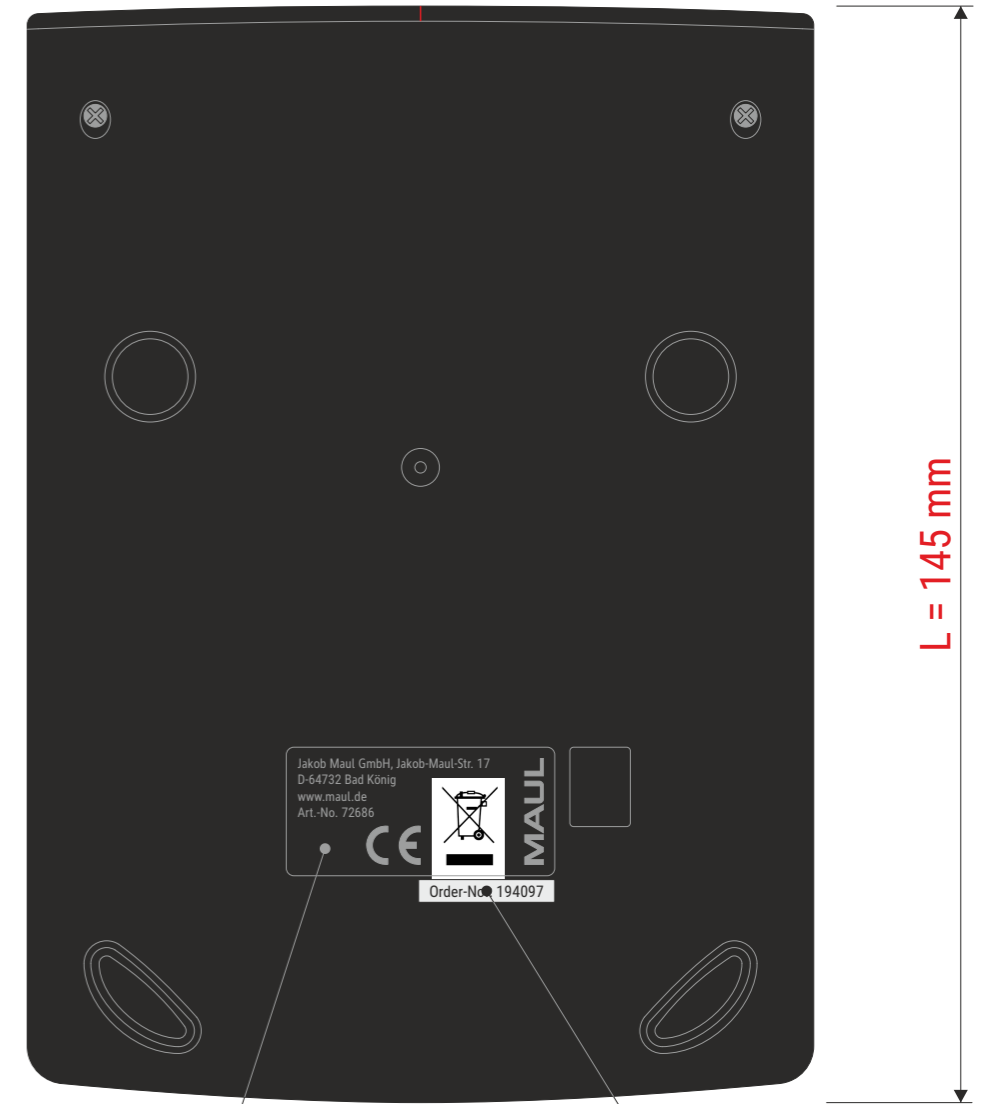

Technisches Datenblatt / Technical Datasheet

Art.-No. 72686

Solarzelle
· 73 x 11 mm

H = 33 mm
19 mm

LCD-Anzeige
· 81,5 x 21,5 mm
· 12-stellig
· 1-zeiliges Display

Taste Prozent

Wurzelberechnung

Speicher plus
· fügt den angezeigten Wert dem unabhängigen Speicher hinzu

Rechte Umschalttaste
· verschiebt den angezeigten Wert nach rechts und löscht die letzte Ziffer

Einschalten / Löschen

Schnelles Hinzufügen von „0“
· Zeigt bei einmaligem Drücken zweimal die „0“ an

L = 145 mm

B = 104 mm

Schrifteinsatz mit Produkthaftung

Bestell-Nummer

- 3-Tasten-Speicher
- Automatische Abschaltung nach ca. 10 Minuten
- Tasten aus Kunststoff
- Solarbetrieben - keine Batterie und kein Wechsel nötig

Abmaße Produkt: L x B x H
145 x 104 x 33 mm
Gewicht: 0,097 kg

Verp. Abmaße : L x B x H (1 Stck. im Karton)
185 x 110 x 35 mm
Gewicht kompl.: 0,122 kg

Jakob Maul GmbH, Jakob-Maul-Str. 17
D-64732 Bad König
www.maul.de
Art.-No. 72686
CE
MAUL
Order-No. 194097