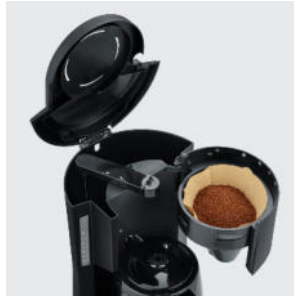

### **KA 9307 Filterkaffeemaschine mit 2 Thermokannen**

---

#### **Die USP auf einen Blick:**

- mit 2 Thermokannen zur langanhaltenden Temperaturspeicherung und für Kaffeegenuss auch nach Stunden
- heißer und kräftiger Kaffee dank leistungsstarkem Heizelement mit 1.000 W
- leichte Handhabung dank Durchbrühdeckel
- einfaches und tropffreies Ausgießen

## Produktdetails

Integriertes Kabelfach zum einfachen Verstauen des Kabels.

Einfaches Befüllen des Wassertanks dank großer Öffnung. Schwenkfilter 1 x 4 mit Tropfverschluss.

Automatische Abschaltung und Ein-Aus-Taster mit Kontrollleuchte.

Thermokanne mit Durchbrühdeckel zur langanhaltenden Temperaturspeicherung.

Einfaches und tropffreies Ausgießen.

Frontale, gut sichtbare Wasserstandanzeige.