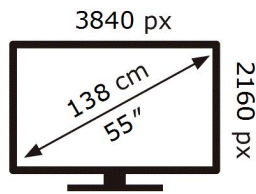

ENERG 

SAMSUNG

QM55R-A

108 kWh/1000h

2019/2013