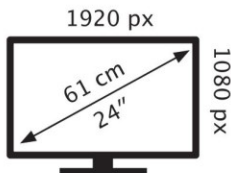

ENERG

TIO24Gen4Touch(A
20TIO24T)

Lenovo

15 kWh/1000h

2019/2013

ENERG

Lenovo

TIO24Gen4Touch(A20TIO24T)