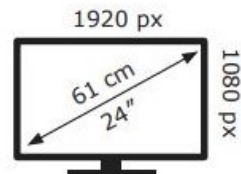

ENERG

TIO24Gen4Touch(A
20TIO24T)

Lenovo

15 kWh/1000h

2019/2013

ENERG

Lenovo

TIO24Gen4Touch(A20TIO24T)

15 kWh/1000h

2019/2013