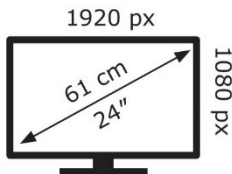

**ENERGY**

Lenovo

C24-25(A20238FD0)

**15** kWh/1000h

2019/2013

**ENERGY**

Lenovo

C24-25(A20238FD0)