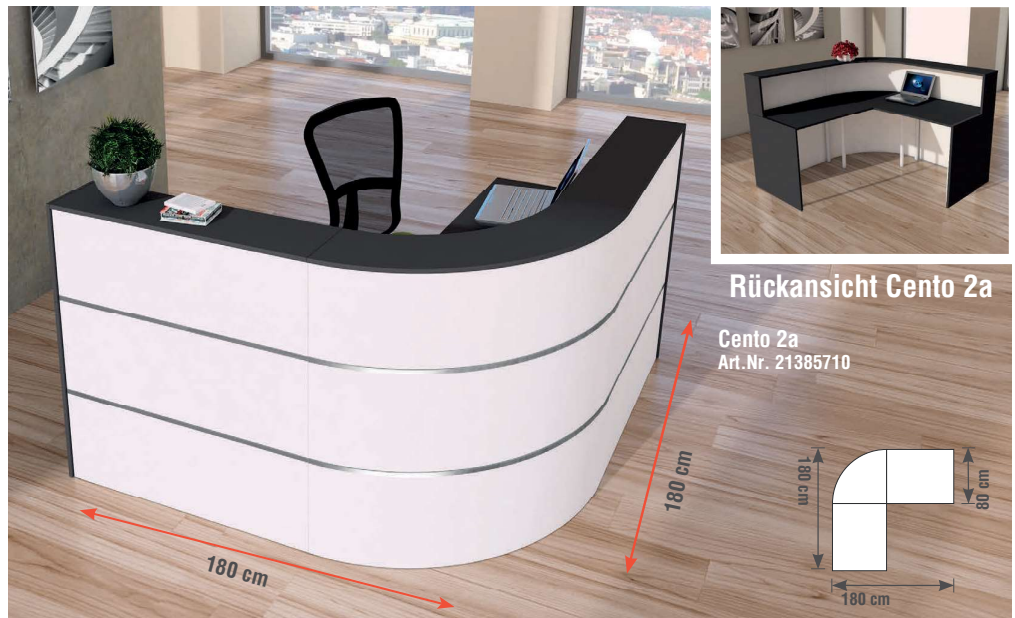

Cento Kompakt-Theke

Cento

Kompakt-Theke in 6 Ausführungen:

Die Theke Cento ist eine Stahl-/Holzkonstruktion. Hinter den 110 cm hohen Fronten befindet sich ein vollwertiger Arbeitsplatz mit einer Tiefe von 80 cm und einer Höhe von 74 cm. Die Holzplatten sind mit Melaminharz beschichtet und mit einer stoßfesten ABS-Kante versehen. Für die Kabelführung gibt es Durchlässe in den Arbeitsplatten der Thekenelemente. Der Theken-Metallkörper ist mit dekorativen Edelstahlstreifen bestückt.

Theken-Erweiterungen

Die Cento-Theken lassen sich durch Erweiterungselemente beliebig vergrößern. Die Elemente sind 100 cm breit und können sowohl am rechten wie auch am linken Ende einer Theke angebaut werden.

Erweiterungs-Element Theke (Art. 21386010)

Erweiterungs-Element Tisch (Art. 21386110)

Seitenblenden klein (Art. 21386213)

Seitenblenden groß (Art. 21386313)

Cento Kompakt-Theke

Cento 4
Art.Nr. 21385310

Cento 5
Art.Nr. 21385410