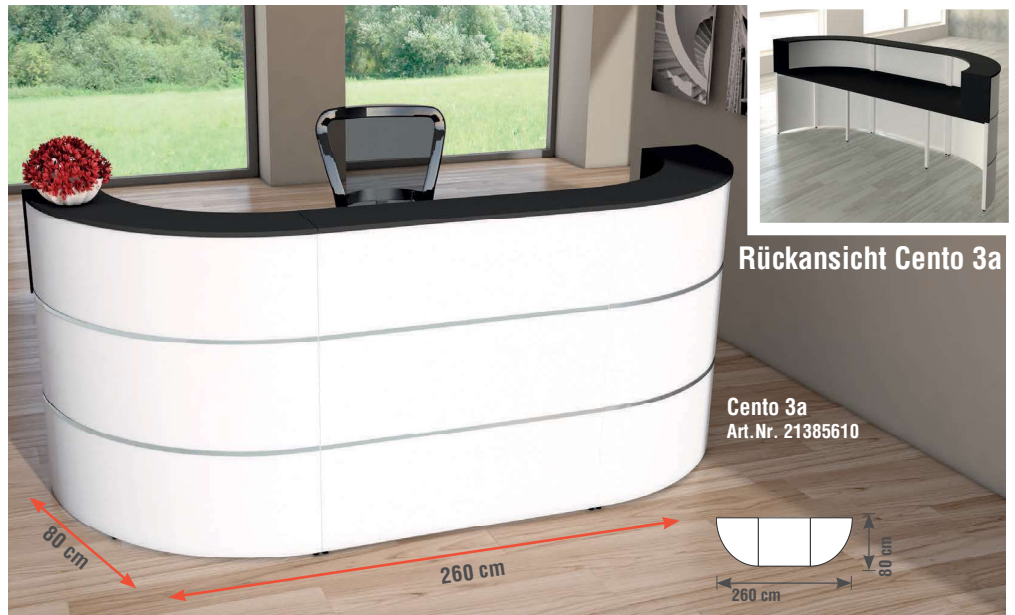

Cento Kompakt-Theke

Cento

Kompakt-Theke in 6 Ausführungen:

Die Theke Cento ist eine Stahl-/Holzkonstruktion. Hinter den 110 cm hohen Fronten befindet sich ein vollwertiger Arbeitsplatz mit einer Tiefe von 80 cm und einer Höhe von 74 cm. Die Holzplatten sind mit Melaminharz beschichtet und mit einer stoßfesten ABS-Kante versehen. Für die Kabelführung gibt es Durchlässe in den Arbeitsplatten der Thekenelemente. Der Theken-Metallkörper ist mit dekorativen Edelstahlstreifen bestückt.

Theken-Erweiterungen

Die Cento-Theken lassen sich durch Erweiterungselemente beliebig vergrößern. Die Elemente sind 100 cm breit und können sowohl am rechten wie auch am linken Ende einer Theke angebaut werden.

Erweiterungs-Element Theke (Art. 21386010)

Erweiterungs-Element Tisch (Art. 21386110)

Seitenblenden klein (Art. 21386213)

Seitenblenden groß (Art. 21386313)

Cento Kompakt-Theke

Cento 4
Art.Nr. 21385310

Cento 5
Art.Nr. 21385410