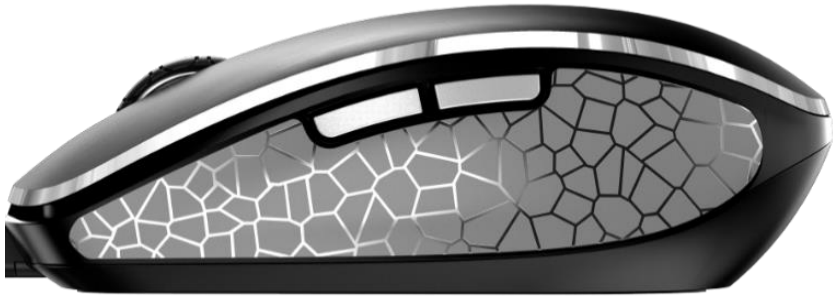

Bestell-Nr. ■ JW-T0100

Datenblatt [DE Version](#)

Software [CHERRY KEYS](#)

CHERRY MW 4500

Ergonomische Wireless Mouse zur Entlastung des Handgelenks im 45° Design.

- Besonders ergonomische Form im vertikalen 45° Design
- 6 Tasten-Maus mit optischem Sensor mit 3-stufig regelbarer Auflösung bis zu 1200 dpi
- Status-LED zeigt niedrigen Batteriestand an

Bestell-Nr. ■ JW-4500

Datenblatt [DE Version](#)

Software [CHERRY KEYS](#)

Video [Link](#)

CHERRY MW 4500 LEFT

Ergonomische Linkshänder-Maus im 45° Design zur Entlastung des Handgelenks.

- Kabellose USB-Maus speziell für Linkshänder konzipiert
- Besonders ergonomische Form im vertikalen 45° Design
- 6 Tasten-Maus mit optischem Sensor 3-stufig regelbarer Auflösung bis zu 1200 dpi

Bestell-Nr. ■ JW-4550

Datenblatt [DE Version](#)

Software [CHERRY KEYS](#)

Video [Link](#)

CHERRY MW 8C ADVANCED

Kompakte kabellose Maus mit innovativen Features.

- Oberfläche und Mausrad aus Metall
- Hochpräziser optischer Sensor mit 4-stufig regelbarer Auflösung bis zu 3200 dpi
- Wahlweise Verbindung über Bluetooth® oder 2,4 GHz Funk – jeweils AES-128 verschlüsselt