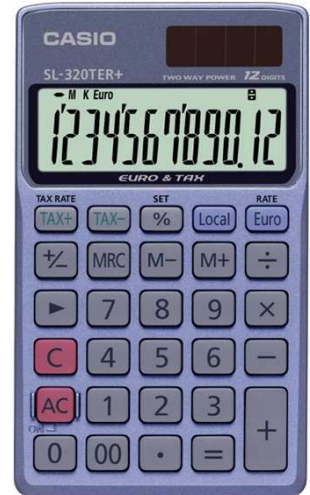

Taschenrechner

SL-320TER+

Funktionalitäten

Rechen-Funktionen

- Steuerberechnung
- Währungsumrechnung (1 Kurs)
- Profi-Prozentrechnung
- Mark Up mit Prozenttaste
- Schnellkorrekturtaste
- +/- Vorzeichenwechsel
- Eingabe-Puffer

Speicher

- 3-Tasten-Speicher

Produkteigenschaften

Display

- 12-stelliges Display
- LC Display
- Rechenbefehl-Anzeige
- Tausenderunterteilung

Energieversorgung

- Solar-/ Batteriebetrieb
- Speicherschutzbatterie
- Abschaltautomatik

Eingabe

- Doppel-Null-Taste

Materialien/Äußere Merkmale

- Kunststofftasten

70 x 8 x 119 mm

50 g

49 71850 18876 6

EAN Code