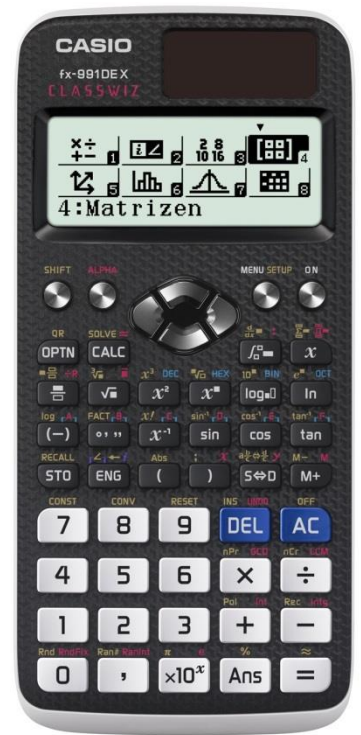

Display

- 63* 192 FULL DOT
- Natürliches Display
- Algebraische Eingabelogik: Natural-V.P.A.M.
- Anzahl Zeichen/Zeilen: 17/1+10/1
- Icon Menü
- Anzeige Mantisse – Exponent: 10+2

Speicher

- Wiederholungsfunktion
- 9 Variablenspeicher
- Calc/Solve-Taste

Mathematik

- 696 Funktionen
- 47 wissenschaftliche Konstanten
- 164 Einheitenumrechnungen
- 24 Klammerebenen
- Bruchrechnung
- Winkelmaße DEG/RAD/GRAD
- Umrechnungen zw. >DEG/>RAD/>GRAD
- Koordinaten-Umwandlung Pol ÷ Rec
- trigonometrische Funktionen $\sin/\cos/\tan/\sin^{-1}/\cos^{-1}/\tan^{-1}$
- hyperbolische Funktionen $\sinh/\cosh/\tanh/\sinh^{-1}/\cosh^{-1}/\tanh^{-1}$
- Exponent, log, ln, 10^x , e^x
- mathematische Funktionen $\sqrt{\quad}$, x^2 , x^{-1} , $1/x$, $x!$, x^y , $x^{1/y}$
- Berechnungen zur Basis n (Hexadezimal/Dezimal/Binär/Oktal)
- logische Operatoren (AND/Or..)
- Berechnungen im Sexagesimalsystem
- Prozentberechnung
- Restfunktion
- Primfaktorzerlegung
- technische Notation ENG/ENG ←
- Berechnung mit technischen Symbolen
- Berechnung von komplexen Zahlen
- Zufallszahlengenerator
- Ganzzahlige Zufallszahlen
- Berechnung von Minimum oder Maximum einer quadratischen Funktion
- ggT/kgV-Funktion
- 4x4 Matrixberechnung / Vektorrechnung
- REF/RREF-Funktion
- Gleichungsberechnung