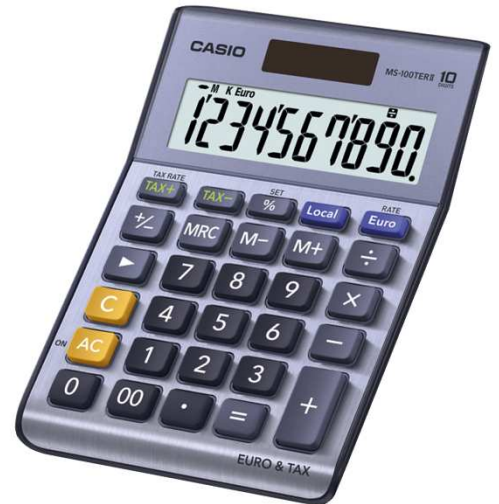

Tischrechner

MS-100TERII

Funktionalitäten

Rechen-Funktionen

- Steuerberechnung
- Währungsumrechnung (1 Kurs)
- Profi-Prozentrechnung
- Mark Up mit Prozenttaste
- Schnellkorrekturtaste
- +/- Vorzeichenwechsel
- Eingabe-Puffer

Speicher

- 3-Tasten-Speicher

Produkteigenschaften

Display

- 10-stelliges Display
- LC Display
- Rechenbefehl-Anzeige
- Tausenderunterteilung

Energieversorgung

- Solar-/ Batteriebetrieb
- Speicherschutzbatterie
- Abschaltautomatik

Eingabe

- Doppel-Null-Taste

Materialien/Äußere Merkmale

- Kunststofftasten
- Metallfront
- GummifüÙe
- Gehäusefarbe: blau, schwarz

103 x 29 x 147 mm

115 g

Blau: 49 71850 09042 7
Schwarz: 45 49526 60502 4
EAN Code